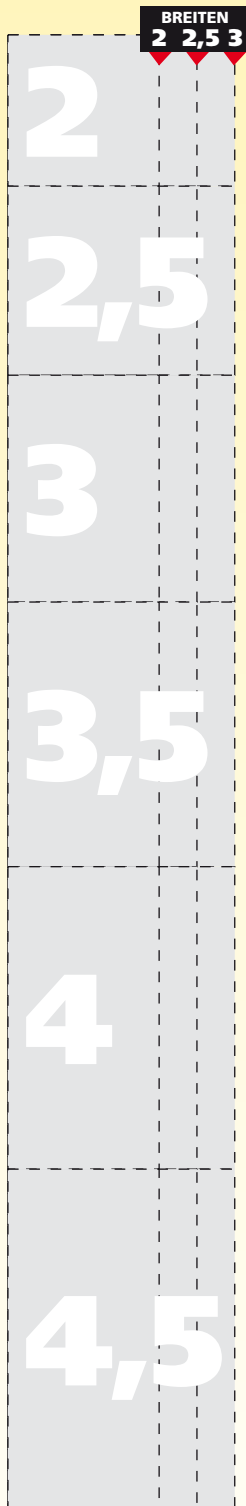

extra stylisch bedruckt

Wunschformat - FILTERTIP. . .

...aussuchen

...ausdrucken

...ausschneiden

...ausprobieren

... und schon
habt Ihr
das richtige
Format!

Bei Fragen oder Problemen
(Mo-Fr von 9-18)

HOTLINE

0911 - 977 989 05

Wunschformat